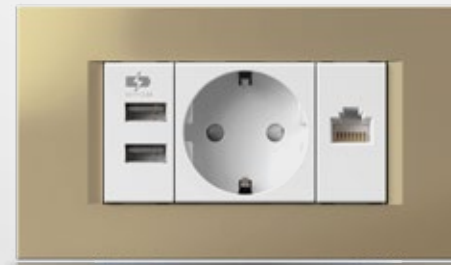

MODUL

PURE soft line

Sistem Modul odlikujeta popoln izbor elementov in enostavna vgradnja.

Oblikovne linije Pure, Soft in Line so odraz sodobnega, prefinjenega in individualnega življenjskega stila.

Iz široke in bogate palete barv, vzorcev in oblik lahko svoja stikala in vtičnice kadarkoli preprosto prilagodite želenemu ambientu in razpoloženju.

Tri oblikovne linije

Pet različnih barv funkcijskih elementov

Več kot 20 različnih barvnih okvirjev

Vse zelene kombinacije

Set stikal lahko umestite v prostor na veliko različnih načinov. Doza je lahko okrogla ali pravokotna, samostojna ali v nizu.

MODUL

soft

MODUL

line

MODUL

PURE