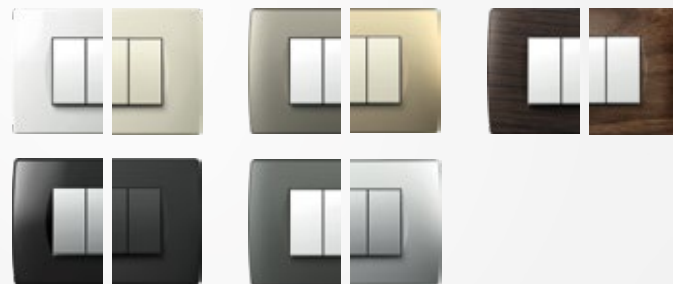

MODUL

PURE soft line

Sistem Modul odlikujeta popoln izbor elementov in enostavna vgradnja.

Oblikovne linije Pure, Soft in Line so odraz sodobnega, prefinjenega in individualnega življenjskega stila.

Iz široke in bogate palete barv, vzorcev in oblik lahko svoja stikala in vtičnice kadarkoli preprosto prilagodite želenemu ambientu in razpoloženju.

Tri oblikovne linije

Pet različnih barv funkcijskih elementov

Več kot 20 različnih barvnih okvirjev

Vse zelene kombinacije

Set stikal lahko umestite v prostor na veliko različnih načinov. Doza je lahko okrogla ali pravokotna, samostojna ali v nizu.

MODUL

soft

MODUL

line

MODUL

PURE