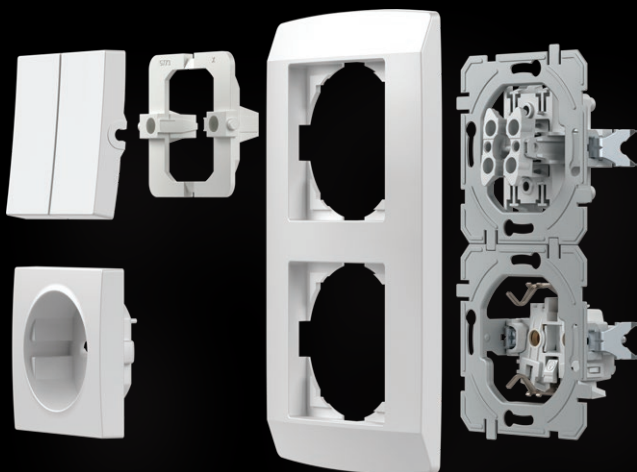

LOGIQ NA UGRADNJA

LOGIQ je rješenje za sustav standardnih okruglih doza. S pomoću njega možete planirati jednostavne i zahtjevne instalacije, novogradnje i adaptacije. Sustav karakteriziraju bezvijčani kontakti, koji vam štede vrijeme tijekom ugradnje elemenata.